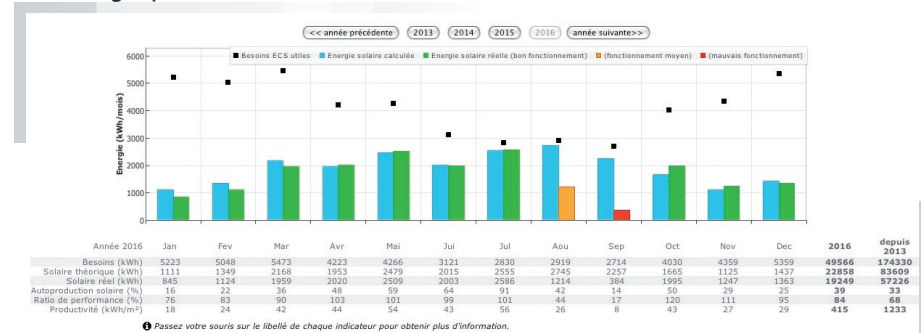

La solution **Télé^SuiWeb^o**

Le principe

- Comparaison de votre production solaire à la valeur attendue, calculée dans les conditions réelles de fonctionnement
- 3 possibilités de relève :

- Alertes automatiques

Ils nous font confiance

- Plus de 400 installations suivies

Sur votre espace en ligne

Tableau de bord

ENVOI MENSUEL

Installations

nom	bâtiment	dernière saisie	performance %	
Lyon 8	Perrache (*)	Novembre 2016	75%	[résultats] [relevés]
Lyon 9	Bellecour (*)	Novembre 2016	5%	[résultats] [relevés]
Marseille 3	St Charles (*)	Novembre 2016	50%	[résultats] [relevés]
Marseille 4	Cannebière	Novembre 2016	20%	[résultats] [relevés]
Paris 2	Matignon	Novembre 2016	90%	[résultats] [relevés]
Paris 3	Elysée	Octobre 2016	82%	[résultats] [relevés]
Paris 4	St Lazare		Problème d'instrumentation	[résultats] [relevés]
Paris 5	Tolbiac	Décembre 2016	>100% (Novembre 2016)	[résultats] [relevés]

(*) stockage en eau technique

Résultats détaillés par installation

Bilan énergétique

Optimisation du coût d'exploitation

- Maintenance préventive minimisée
- Interventions ciblées

Nos prestations complémentaires